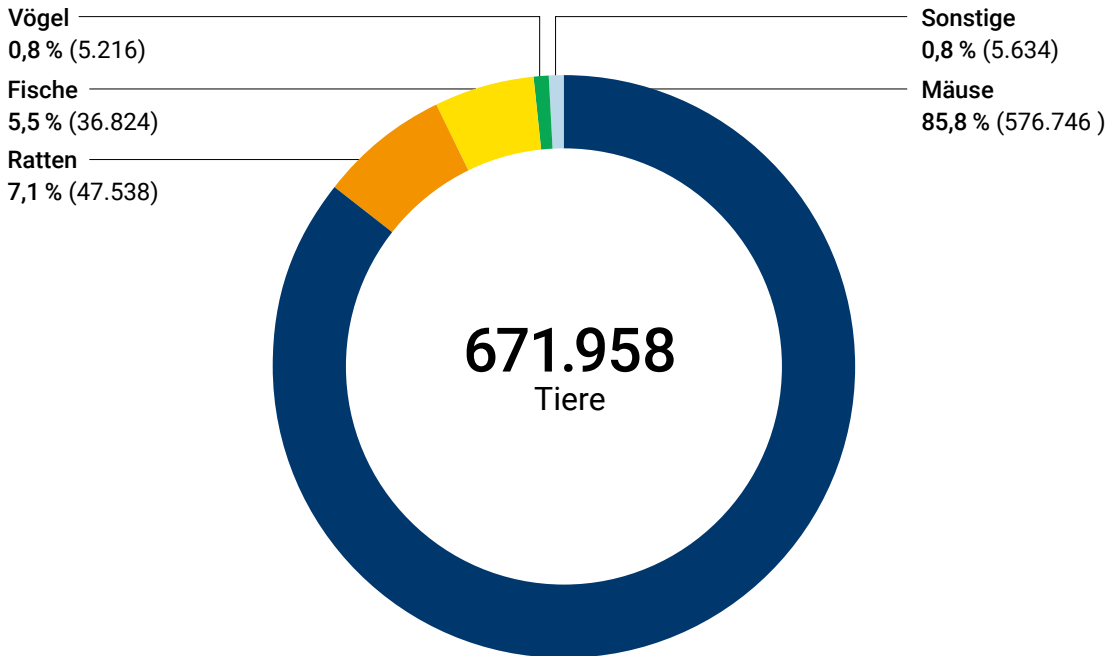

Zu wissenschaftlichen Zwecken getötete Tiere 2023

gem. § 4 Abs. 3 TierSchG nach Tierarten

Anteil der Tierarten in Prozent (absolute Zahl in Klammern)

Quelle: Bundesinstitut für Risikobewertung (2024)