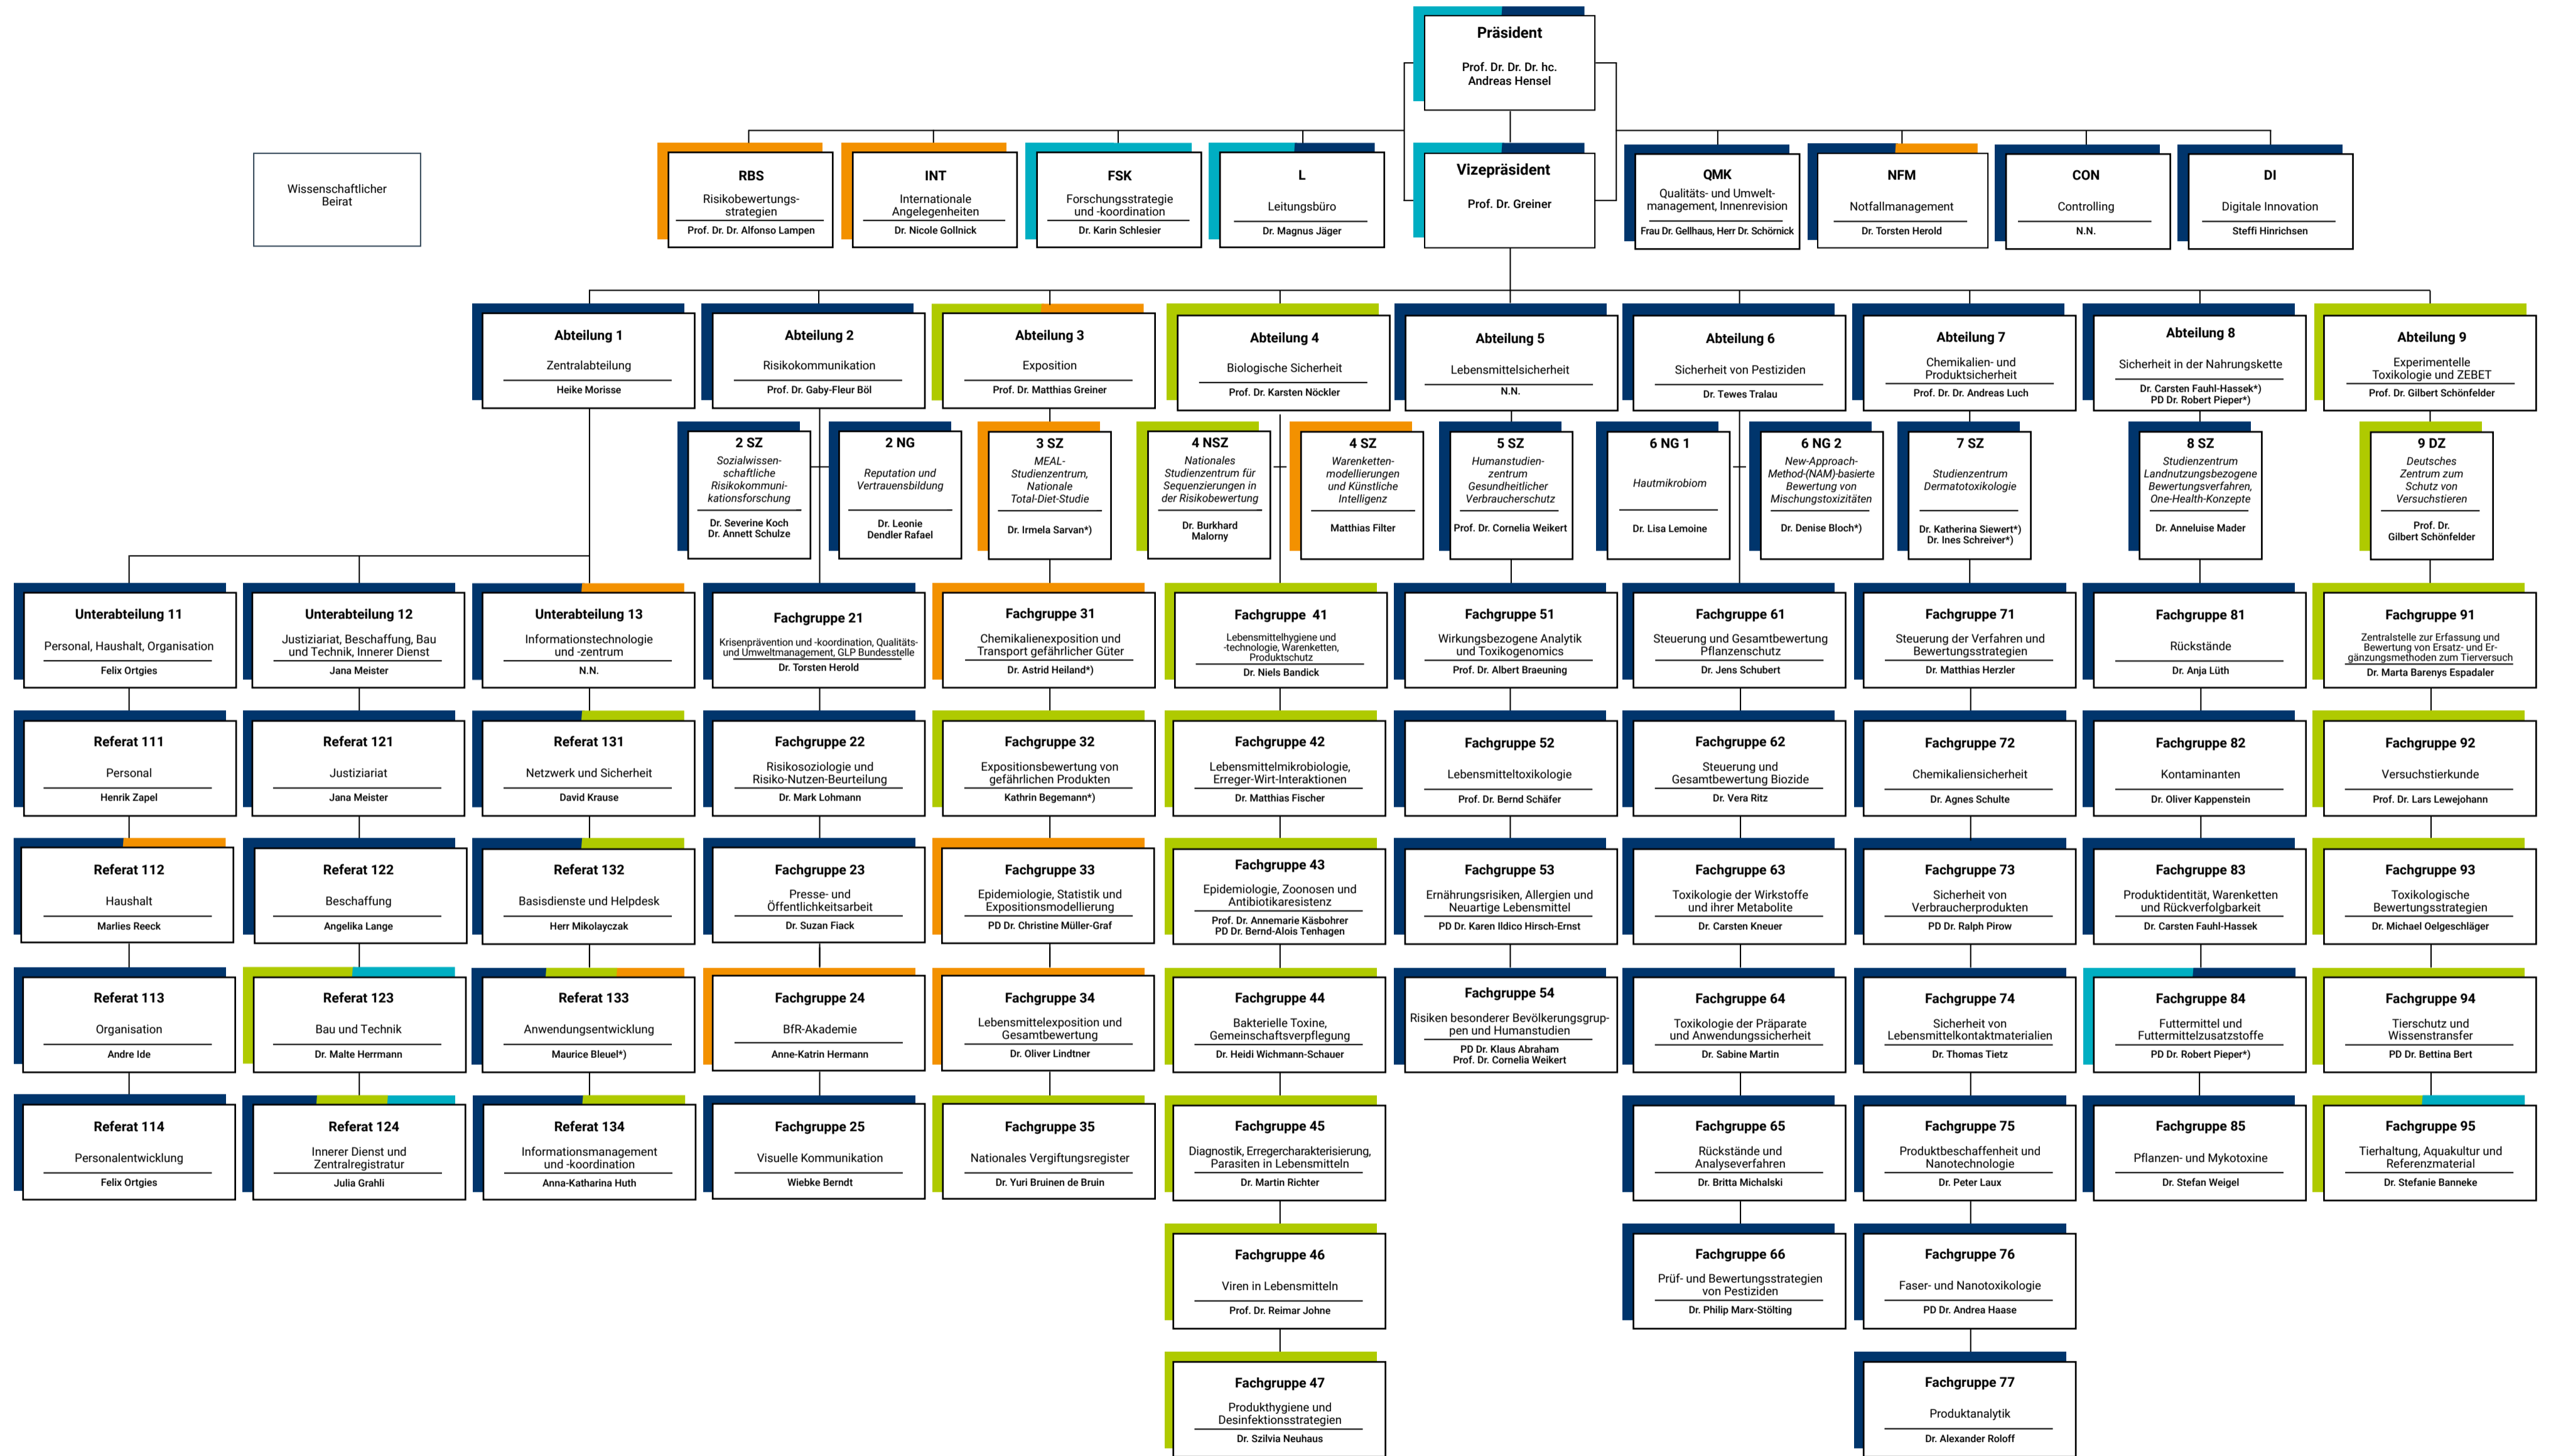

Organigramm und Standorte Bundesinstitut für Risikobewertung (BfR)

*) kommissarisch bzw. mit der Wahrnehmung der Aufgaben betraut
) unterstellt

Standorte

- Berlin Jungfernheide**
Max-Dohrn-Straße 8–10
10589 Berlin
Tel. 030 18412-0
Fax 030 18412-99099
- Berlin Marienfelde**
Diedersdorfer Weg 1
12277 Berlin
Tel. 030 18412-0
Fax 030 18412-99099
- Berlin Alt-Marienfelde**
Alt-Marienfelde 17–21
12277 Berlin
Tel. 030 18412-0
Fax 030 18412-99099
- Berlin Nahmitzer Damm**
Nahmitzer Damm 12
12277 Berlin
Tel. 030 18412-0
Fax 030 18412-99099